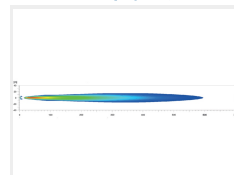

Fjernlygte, Ref. 50

Varenr. 24606551
Referenceværdi: 50
Dimensioner: 124,2 x 242 x 222mm