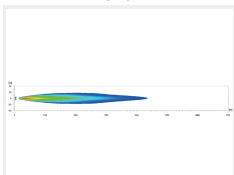

Produktoversigt

Fjernlygte, Ref. 25

Varenr. 24606550
Referenceværdi: 25
Dimensioner: 124,2 x 242 x 222mm